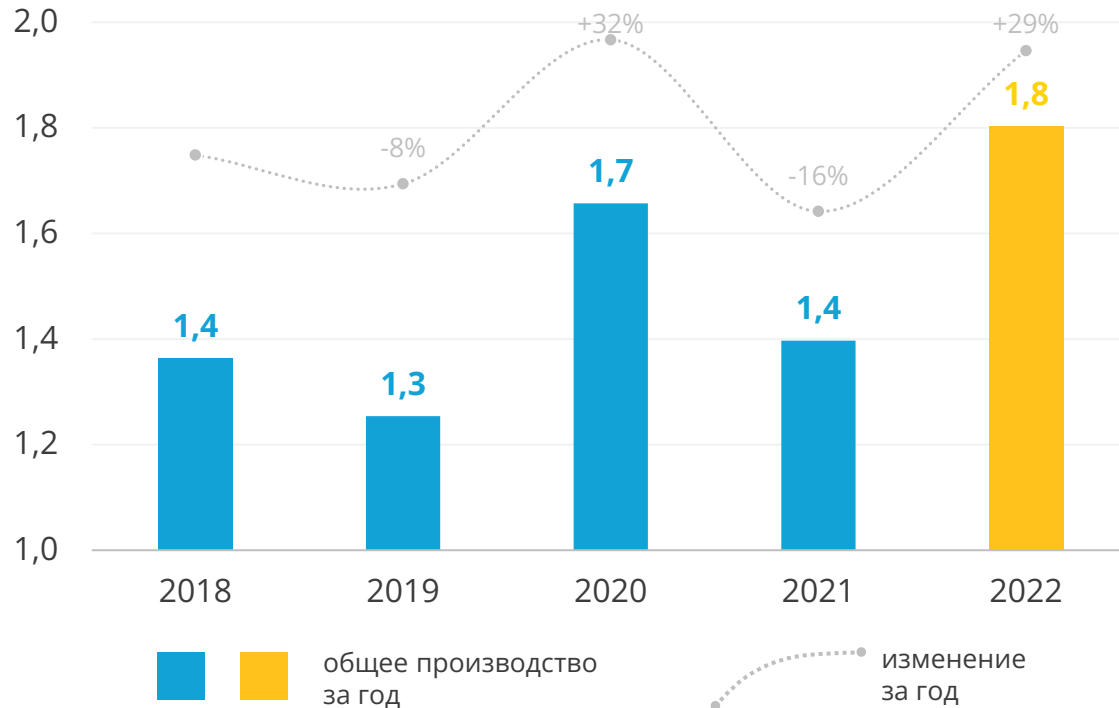

РЫНОК ХРАНЕНИЯ БИТУМНЫХ МАТЕРИАЛОВ В РОССИИ ПО РЕГИОНАМ

2022 г.

ХРАНЕНИЕ БИТУМОВ В РФ

ДИНАМИКА ЗАТАРИВАНИЯ

Динамика запасов битума по годам, 2018-2022 г., декабрь-март, млн. тонн

В текущем году объемы запасов битума под хранение обновили рекорд 2020 г. и составили 1,8 млн тонн, что на 400 тыс. тонн больше показателей прошлого года.