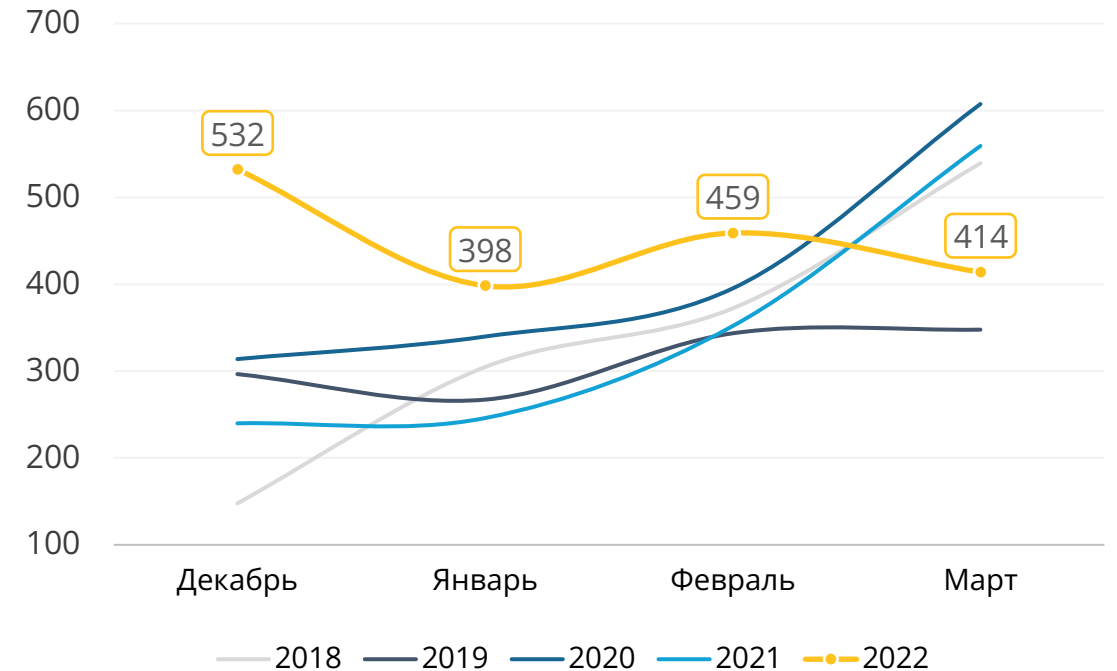

Динамика запасов битума по месяцам, 2018-2022 г., декабрь-март, тыс. тонн

Уникальная динамика запасов битума в 2022 г. немного схожа с динамикой 2019 г.

Высокие объемы запасов битума в начале этого года свидетельствуют о том, что рынок ожидал в 2022 г. рекордного роста цен, связывая его с ростом потребления битумов и экспортных отгрузок в РФ.